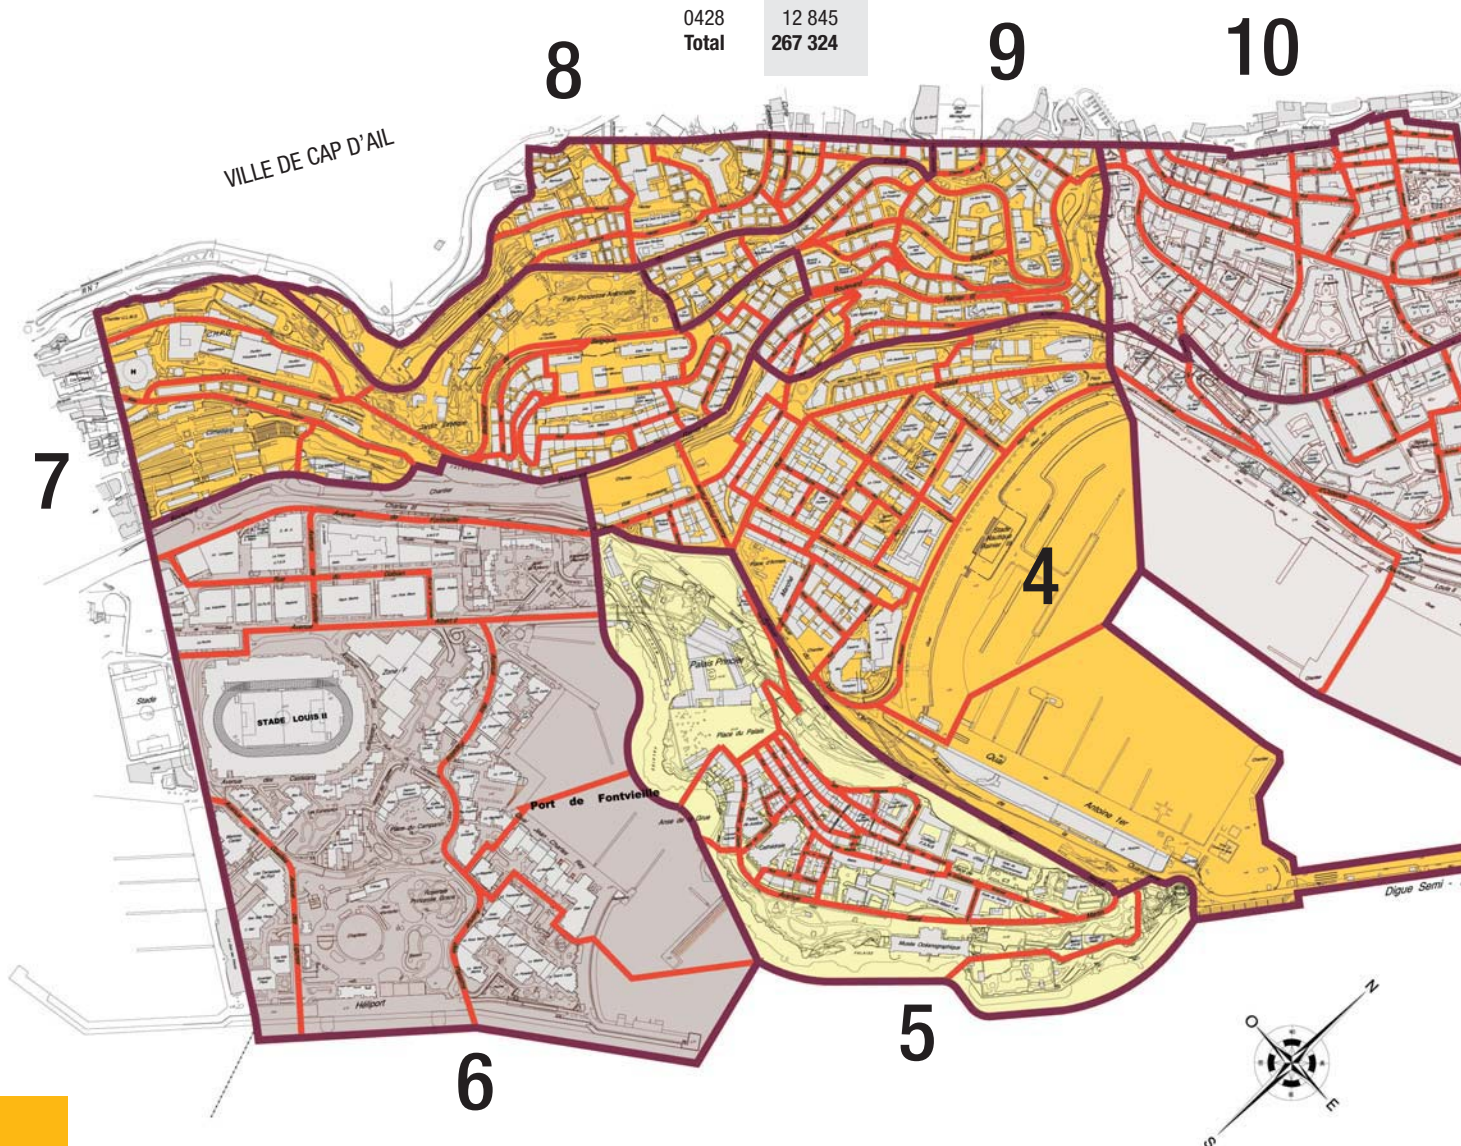

SECTEUR 1 Monte-Carlo Spélugues MONTE-CARLO		SECTEUR 2 La Rousse St-Roman MONTE-CARLO		SECTEUR 3 Larvotto - Bas Moulins MONTE-CARLO		SECTEUR 4 Condamine CONDAMINE		SECTEUR 5 Monaco-Ville MONACO-VILLE		SECTEUR 6 Fontvieille FONTVIEILLE	
N° ILOT	SUPERFICIE	N° ILOT	SUPERFICIE	N° ILOT	SUPERFICIE	N° ILOT	SUPERFICIE	N° ILOT	SUPERFICIE	N° ILOT	SUPERFICIE
0101	4 281	0201	6 559	0301	5 569	0401	1 296	0501	2 952	0601	30 212
0102	12 705	0202	4 142	0302	13 315	0402	2 886	0502	12 953	0602	12 357
0103	27 259	0203	1 856	0303	3 676	0403	3 249	0503	1 106	0603	36 836
0104	8 169	0204	4 427	0304	11 030	0404	1 799	0504	1 603	0604	15 503
0105	9 142	0205	6 817	0305	9 616	0405	2 125	0505	3 021	0605	9 419
0106	84 122	0206	4 481	0306	4 048	0406	6 073	0506	3 815	0606	19 331
0107	23 491	0207	2 001	0307	17 271	0407	8 892	0507	988	0607	26 386
0108	9 039	0208	1 164	0308	19 196	0408	6 714	0508	2 266	0608	141 115
0109	5 786	0209	14 403	0309	9 007	0409	6 400	0509	32 492	0609	15 293
0110	9 185	0210	4 335	0310	16 434	0410	2 420	0510	3 529	0610	28 518
0111	11 918	0211	7 725	0311	11 291	0411	3 005	0511	34 849	Total	334 970
0112	17 338	0212	8 230	0312	153 671	0412	5 402	0512	2 006		
0113	14 693	0213	10 207	0313	10 098	0413	12 388	0513	5 208		
0114	8 961	0214	3 926	0314	13 874	0414	43 379	0514	4 047		
0115	9 895	0215	8 394	0315	24 452	0415	67 175	0515	698		
0116	17 489	0216	10 679	0316	7 536	0416	10 610	0516	1 392		
0117	6 586	0217	5 843	0317	6 712	0417	4 400	0517	18 025		
0118	4 287	Total	105 189	Total	336 796	0418	4 741	0518	4 905		
0119	3 067					0419	5 390	0519	49 611		
0120	7 979					0420	7 528	Total	185 466		
Total	295 392					0421	3 613				
						0422	2 366				
						0423	10 874				
						0424	8 721				
						0425	5 989				
						0426	3 831				
						0427	13 213				
						0428	12 845				
						Total	267 324