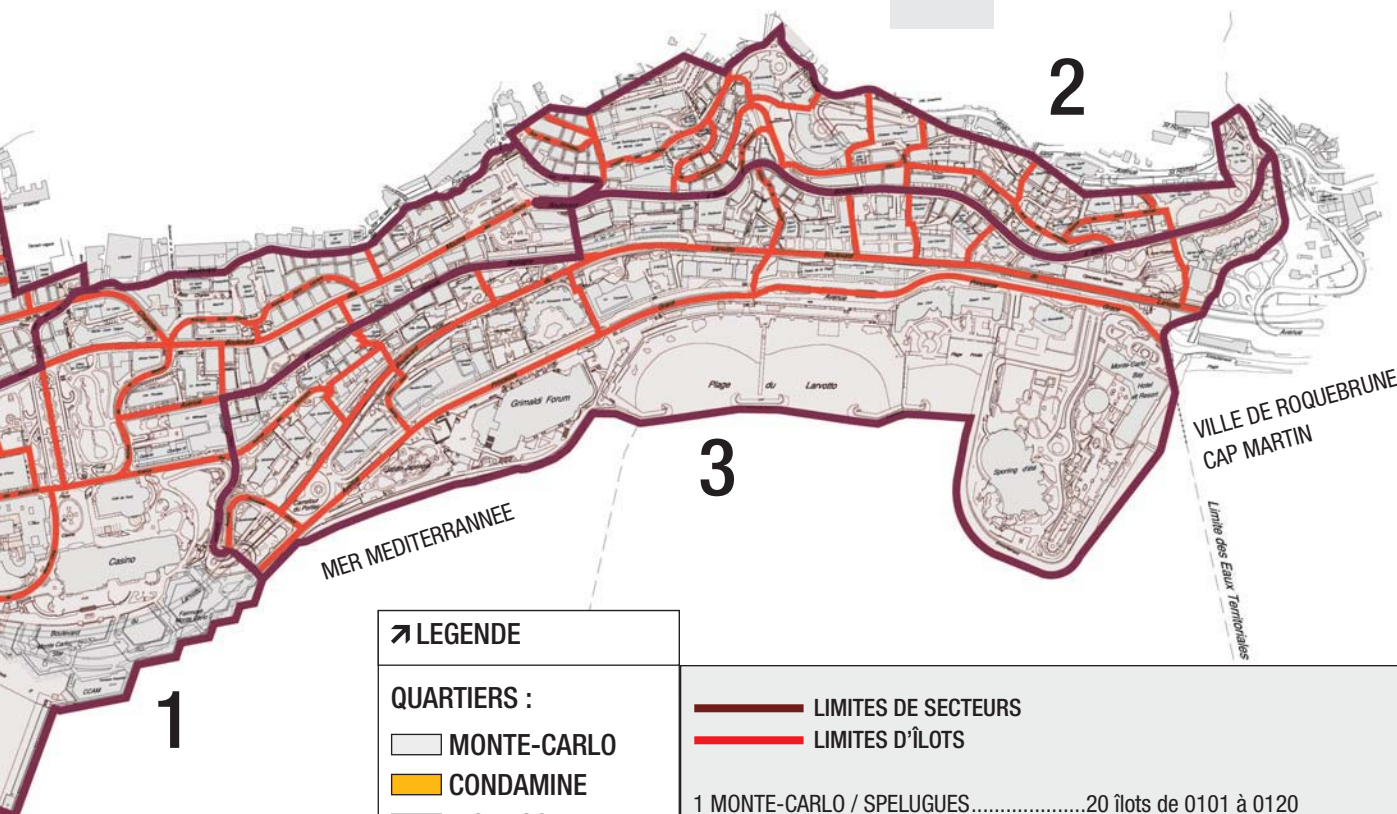

GEOGRAPHIE	
Musée Océanographique	
Latitude	43° 43' 49"
Longitude.....	7° 25' 36"
Superficie de la Principauté	202 hectares
Différence d'heure solaire	
- avec Greenwich	22' 42,4"
- avec Paris.....	20' 21,6"
Altitudes	
- Place du Palais	62,20 mètres
- Point culminant au sol	
(Accès au Patio Palace sur la RN7)	164,44 mètres
Longueur des frontières terrestres	5 469 mètres
Longueur de la côte	3 829 mètres
Plus grande longueur	3 344 mètres
Plus grande largeur	1 140 mètres
Découpage du recensement 2008	
Nombre de Secteurs	10
Nombre de districts	178